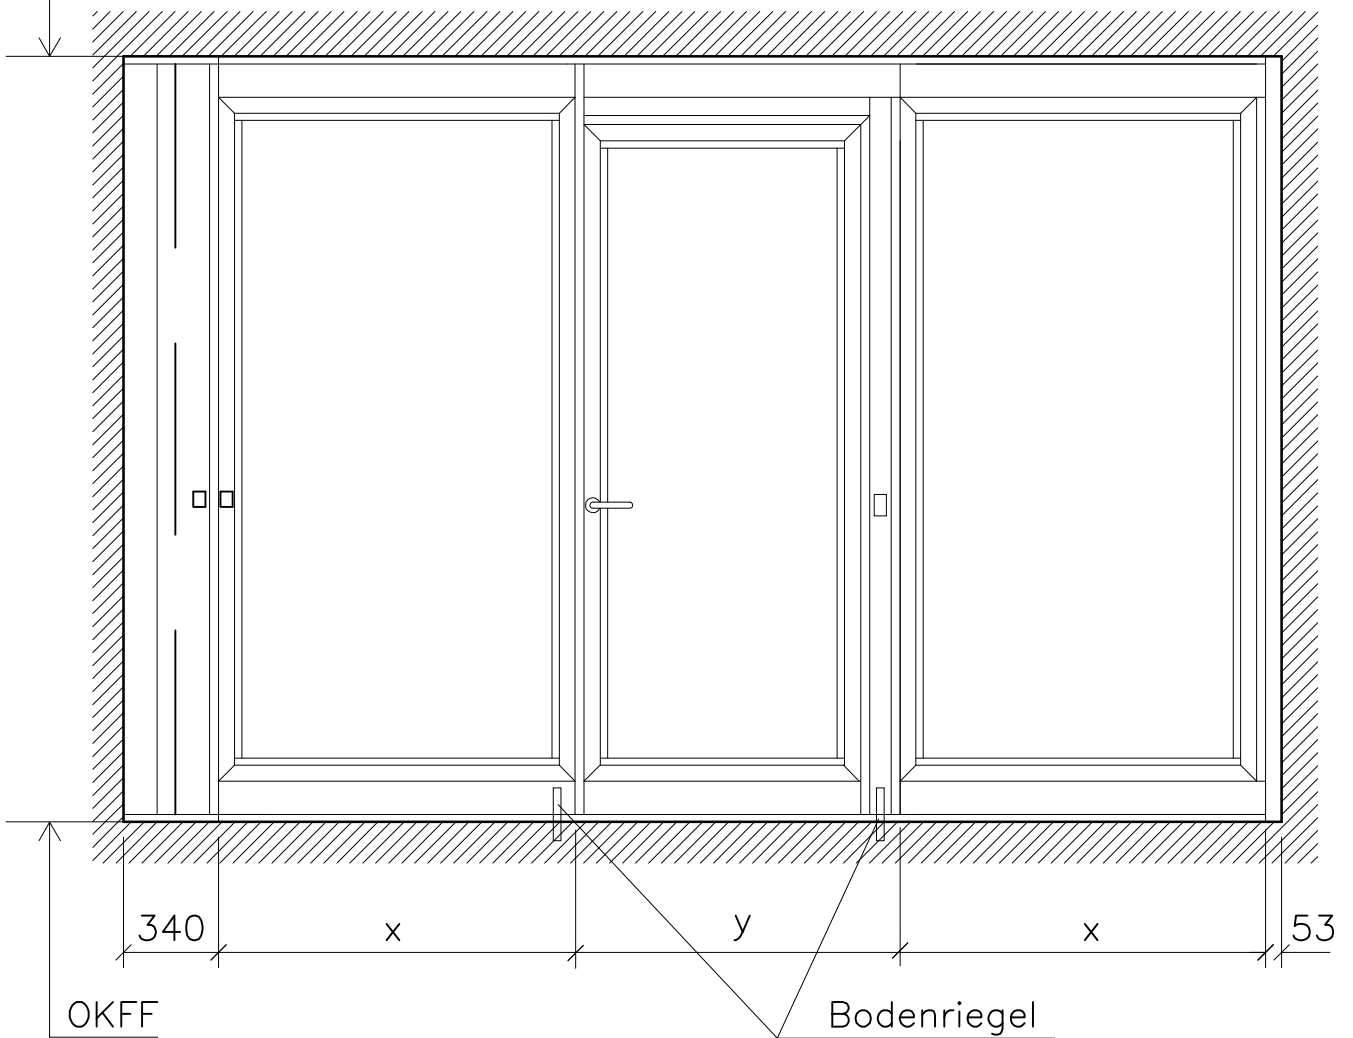

OKFF

Bodenriegel

abopart

Viol und Partner GmbH & CoKG
mobilwände

Petersfehn 1/Eichenweg 4
D-26160 Bad Zwischenahn
Telefon:04486/92870
Telefax:04486/6181
E-mail: mail@abopart.com
Homepage: www.abopart.com

RahmenGlas-Mobilwand
TYP RG
Beispiel einer Ansicht mit
Teleskopteil und Schlupftür

Zeichn.-Nr./Draw-No. :

TI 30-604

Blatt-Nr.:

Page-No.:

Maßstab: 1:25
Scale:

Stand:
Date: 04.11.2005