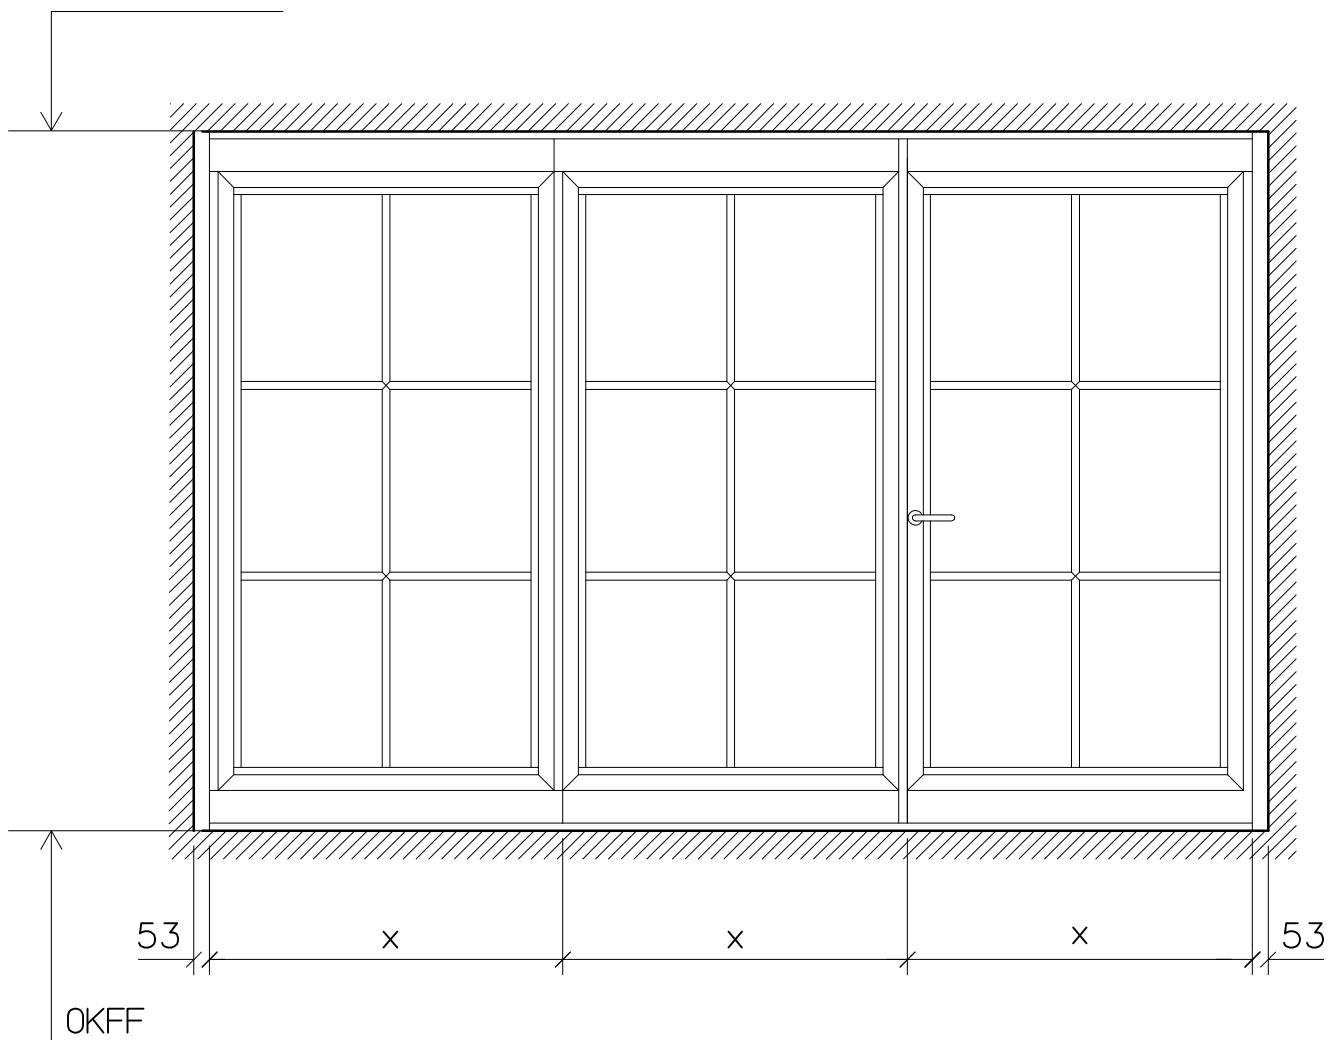

UK SCHIENE

abopart

Viol und Partner GmbH & CoKG
mobilwände

Petersfehn 1/Eichenweg 4
D-26160 Bad Zwischenahn
Telefon:04486/92870
Telefax:04486/6181
E-mail: mail@abopart.com
Homepage: www.abopart.com

RahmenGlass-Mobilwand
TYP RG
Beispiel einer Ansicht mit
Durchgangstür und Sprossen

Zeichn.-Nr./Draw-No :
TI 30-601

Blatt-Nr.:
Page-No.:

Maßstab:
Scale: 1:25

Stand:
Date: 21.10.2005