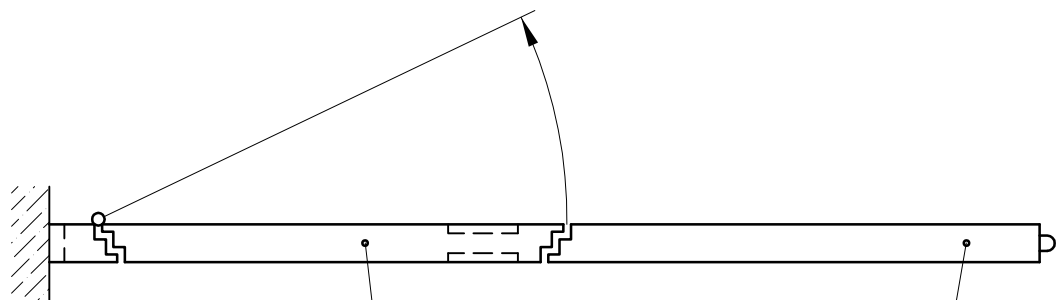

Bodenriegel

Durchgangstürelement
(DT)

Türanschlußelement
(TAE)

abopart

Viol und Partner GmbH & CoKG
mobilwände

Petersfehn 1/Eichenweg 4
D-26160 Bad Zwischenahn
Telefon:04486/92870
Telefax:04486/6181
E-mail: mail@abopart.com
Homepage: www.abopart.com

Durchgangstür – Element
Typ 100M
mit Türanschlußelement

Zeichn.-Nr./Draw-No.:

BM 40-215

Blatt-Nr.:

Page-no.:

Maßstab:

Scale:

Stand: